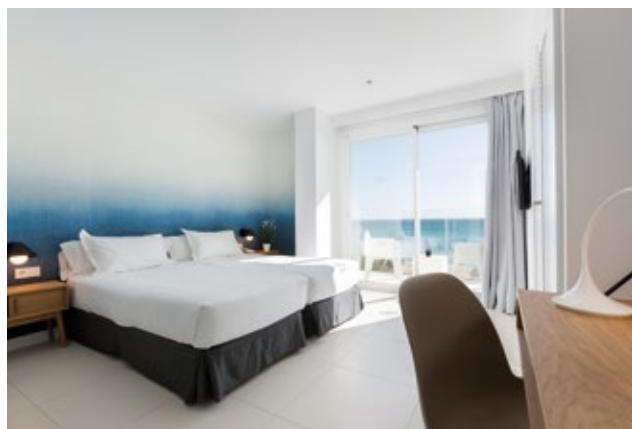

HM TROPICAL

DESCRIPCIÓN GENERAL

HM Tropical**** ubicado en primera línea de la playa de Palma, a tan solo 2 Km del aeropuerto y a 12 km de Palma, lo convierte en una excelente alternativa para aquellos clientes que desean disfrutar del sol y de la playa y de la vida y costumbres locales en el centro de la ciudad. Un hotel recientemente reformado, diseño moderno con obras de arte contemporáneas. 205 habitaciones dobles, todas con vistas al mar y WiFi totalmente equipadas, así como WiFi gratuito en todo el hotel, un restaurante tipo buffet con cenas temáticas 2 piscinas, una de ellas en el sky bar con vistas a la bahía de Palma. Alquiler de bicicletas. Sala de reuniones. En los alrededores podemos encontrar una gran variedad de servicios: restaurantes, bares, tiendas, supermercados, deportes náuticos y Aquarium.

HOTELBESCHREIBUNG

Das HM Tropical**** befindet sich direkt am Strand von Playa de Palma, nur 2 km vom Flughafen und 12 km von der Stadt Palma entfernt. Seine hervorragende Lage macht es zu einer ausgezeichneten Wahl für alle Gäste, die Sonne und Strand genießen, aber gleichzeitig auch die Stadt und ihre lokalen Bräuche und Reize kennenlernen möchten. Das HM Tropical ist ein erst vor kurzem renoviertes Hotel, das sich durch zeitgemäßes Design und moderne Kunstwerke auszeichnet. Es verfügt über 205 voll ausgestattete Doppelzimmer mit Meerblick, kostenfreies WLAN im gesamten Hotel, ein Buffetrestaurant mit kulinarischen Themenabenden, 2 Pools (einer an der Skybar mit Blick auf die Bucht von Palma), einen Tagungsraum sowie einen Fahrradverleih. In der Umgebung gibt es eine Vielzahl an Dienstleistungen wie Restaurants, Bars, Geschäfte, Supermärkte, Wassersportmöglichkeiten und ein Aquarium.